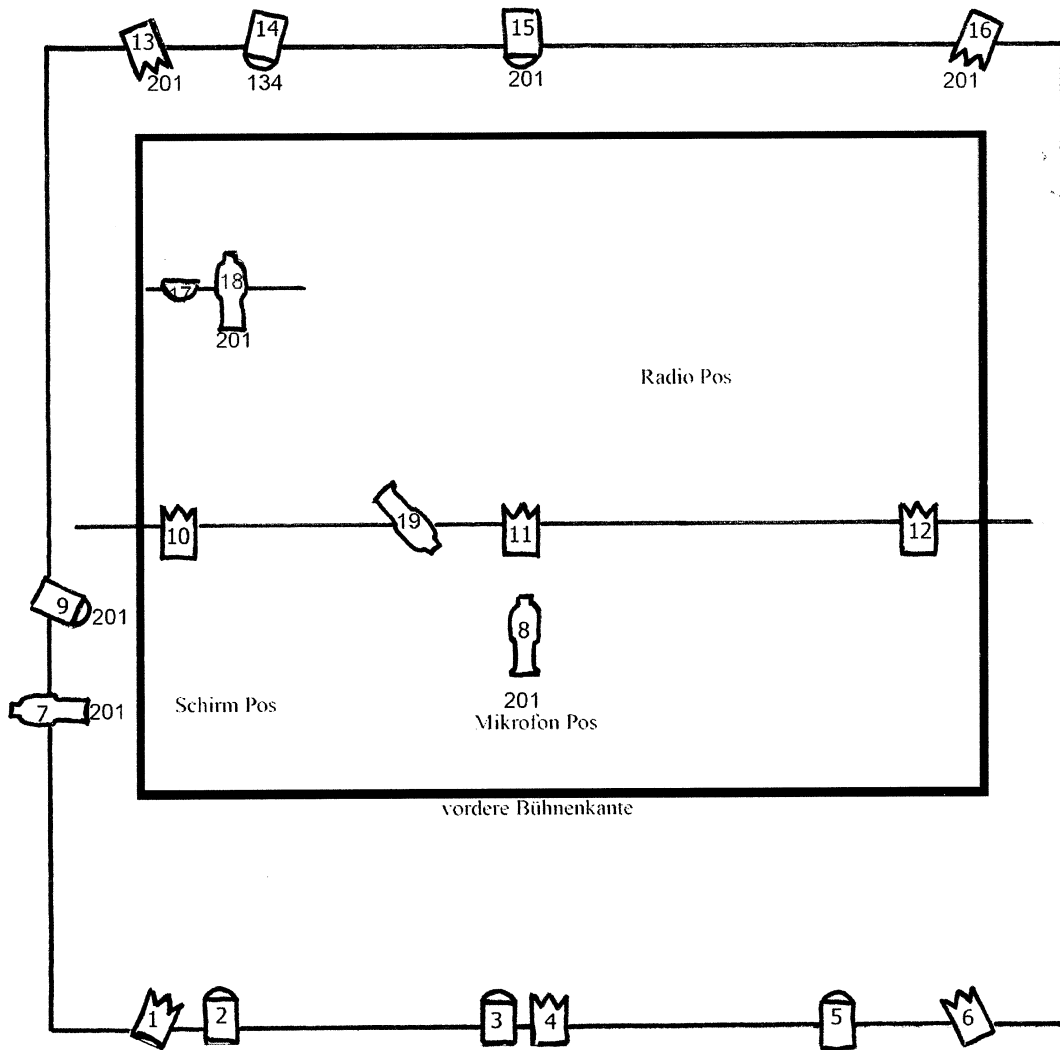

Lichthängeplan „Hard Time Blues“ Peter Rinderknecht

Legende:

Stufenlinse/Fresnel
mit Torblenden 1KW 

PC 1 KW
mit Torblenden 

Profilier
mit Schiebern
und Irisblende 

PAR36 Pinspot 

Farben (Lee):

201 full CTB
2 x Fresnel, 3 x PC, 3 x Profilier